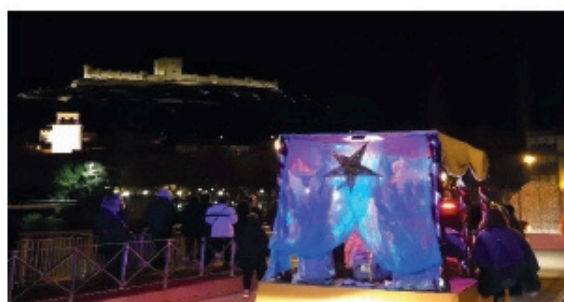

5 de enero

domingo

A las 19:00h., **GRAN CABALGATA DE REYES.** Acompañan al Séquito Real la Banda Municipal de Música, diferentes asociaciones y grupos locales y **Kamaru Teatro** con su espectáculo **"LOS DUENDES DE LA NAVIDAD"**.

Salida: Nave Almacén del Ayuntamiento. Recorrido: Avda. del Polideportivo, Mercado Viejo, Travesía el Calvario, Puente de la Judería, San Miguel de Reoyo, Príncipe de Viana, Plaza Eustaquio de la Torre, Centro Social El Mirador, Derecha al Coso y llegada a la Plaza de España donde sus Majestades los Reyes Magos de Oriente realizarán su ofrenda y lectura del mensaje navideño