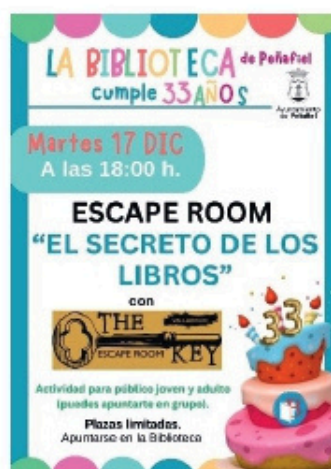

## 16 de diciembre

**lunes**

A las 17:00h., en la Residencia Santísima Trinidad,  
**CUENTACUENTOS PARA LOS MAYORES DE NUESTRA GRAN FAMILIA.**

(La Biblioteca cumple 33 años).

A las 17:00h., en la Biblioteca Pública:  
**TARDE DE JUEGOS DE MESA.** nos acompaña **ESTHER REDONDO.** Actividad familiar. (La Biblioteca cumple 33 años).

A las 18:30h., en la Biblioteca: **CLUB DE MÚSICA,** sesión especial. (La Biblioteca cumple 33 años).

A las 20:00h., en el Auditorio del Centro Cultural: **IV ENCUENTRO EMPRESARIAL DE PEÑAFIEL Y COMARCA.** Ponencia "PATRIMONIO: FUTURO DESDE LA MEMORIA" por el arquitecto **JESÚS CASTILLO OLI.** Mesa redonda "MIRANDO AL FUTURO DE PEÑAFIEL Y COMARCA". Intervendrán cuatro personas representando a la sociedad de Peñafiel.

## 17 de diciembre

**martes**

A las 18:00h., en la Biblioteca Pública:  
**ESCAPE ROOM "EL SECRETO DE LOS LIBROS"** por The Key Escape Room. Serás capaz de resolver el secreto que esconden los cofres misteriosos. Actividad para público joven y adulto, (puedes apuntarte en grupo). Plazas limitadas. (La Biblioteca cumple 33 años).

## 18 de diciembre

**miércoles**

A las 18:00h., en la Biblioteca:  
**PEQUECuentos ESPECIAL CUMPLEAÑOS** con el **GRUPO DE TEATRO DE LA BIBLIOTECA.** (La Biblioteca cumple 33 años).

A las 19:00h, en el Auditorio del Centro Cultural: **JORNADAS DE PATRIMONIO " 25 AÑOS DE LOS MUSEOS DE PEÑAFIEL"**  
3ª Sesión: **25 AÑOS DESPUÉS, LAS PERSONAS DETRÁS DE LOS PROYECTOS**