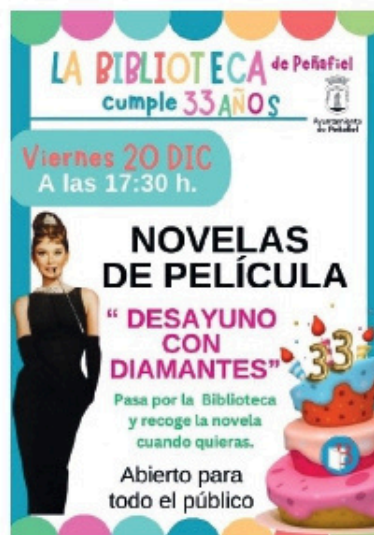

20 de diciembre

viernes

A las 17:30h, en la Biblioteca: **NOVELAS DE PELÍCULA " DESAYUNO CON DIAMANTES"**.